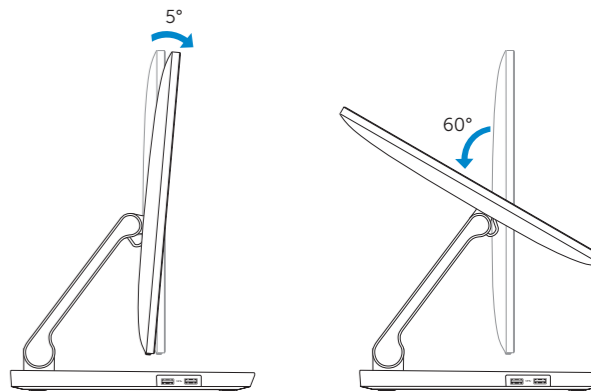

Tilt

傾斜 | 傾斜 | 傾き | 기울기