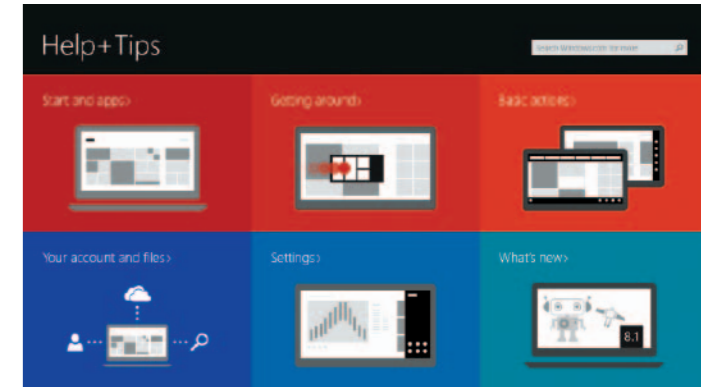

My Dell

我的 Dell | 我的 Dell
마이델 | 마이 델

Learn how to use Windows

了解如何使用 Windows | 瞭解如何使用 Windows
Windows の使い方を学ぶ | Windows 사용법

Help and Tips

帮助与提示 | 說明與秘訣
ヘルプとヒント | 도움말 및 팁

Product support and manuals

产品支持与手册
產品支援與手冊
製品サポートとマニュアル
제품 지원 및 설명서